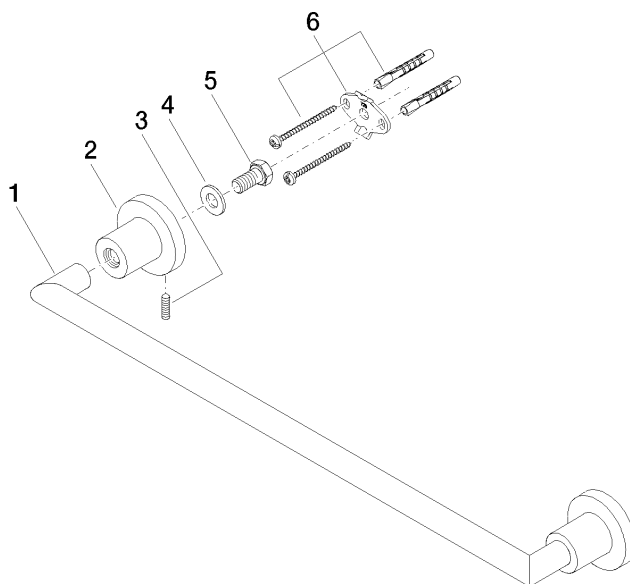

83 045 892

- interasse 450 mm
- larghezza 505mm
- altezza 55 mm
- rosetta Ø 55 mm
- sporgenza 81 mm

Compatibile con TARA

	Cromato	83 045 892-00
	Platinato spazzolato	83 045 892-06
	Platinato	83 045 892-08
	Dark Chrome	83 045 892-19
	Ottone spazzolato (Oro 23k)	83 045 892-28
	Nero opaco	83 045 892-33
	Champagne spazzolato (Oro 22k)	83 045 892-46
	Champagne (Oro 22k)	83 045 892-47
	Cromo spazzolato	83 045 892-93
	Dark Platinum spazzolato	83 045 892-99

83 045 892

mm [inches]

83 045 892

Parts for other finishes can be found here: Platinato spazzolato

Elenco delle parti di ricambio

N.	Codice articolo	Denominazione	Quantità necessaria	Tempo di produzione
1	05 28 22 588 00-00	sostegno	1	10
2	08 17 89 505-00	sostegno	2	10
3	04 31 11 113 00 90	perno	2	2
4	09 30 11 046 90	rondella	2	2
5	09 30 30 071 90	vite	2	2
6	05 17 20 739 00 90	set di fissaggio	2	2