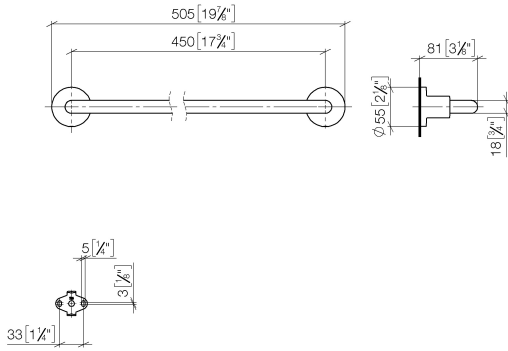

83 045 892

- interasse 450 mm
- larghezza 505mm
- altezza 55 mm
- rosetta Ø 55 mm
- sporgenza 81 mm

Compatibile con TARA

	Cromato	83 045 892-00
	Platinato spazzolato	83 045 892-06
	Platinato	83 045 892-08
	Dark Chrome	83 045 892-19
	Ottone spazzolato (Oro 23k)	83 045 892-28
	Nero opaco	83 045 892-33
	Champagne spazzolato (Oro 22k)	83 045 892-46
	Champagne (Oro 22k)	83 045 892-47
	Cromo spazzolato	83 045 892-93
	Dark Platinum spazzolato	83 045 892-99

83 045 892

mm [inches]

83 045 892

Parts for other finishes can be found here: Platinato spazzolato

Elenco delle parti di ricambio

N.	Codice articolo	Denominazione	Quantità necessaria	Tempo di produzione
1	05 28 22 588 00-00	sostegno	1	10
2	08 17 89 505-00	sostegno	2	10
3	04 31 11 113 00 90	perno	2	2
4	09 30 11 046 90	rondella	2	2
5	09 30 30 071 90	vite	2	2
6	05 17 20 739 00 90	set di fissaggio	2	2